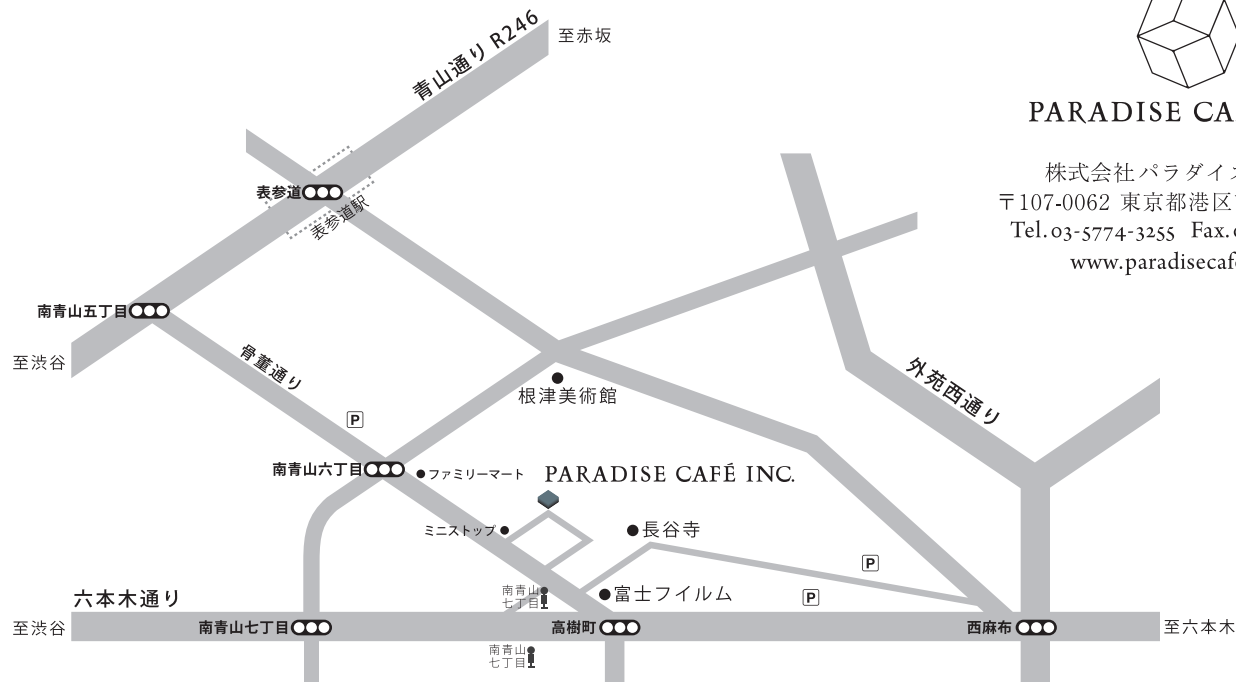

PARADISE CAFÉ INC.

株式会社パラダイス・カフェ
〒107-0062 東京都港区南青山 6-6-22
Tel. 03-5774-3255 Fax. 03-5774-3258
www.paradisecafe.co.jp

東京メトロ 表参道駅（銀座線 / 千代田線 / 半蔵門線）B1/B3 出口より 徒歩 12 分
都営バス 渋谷駅前乗車（都 01 / 渋 88 / RH01）南青山七丁目下車 徒歩 2 分
駐車場はございませんので近隣のパーキングを御利用ください